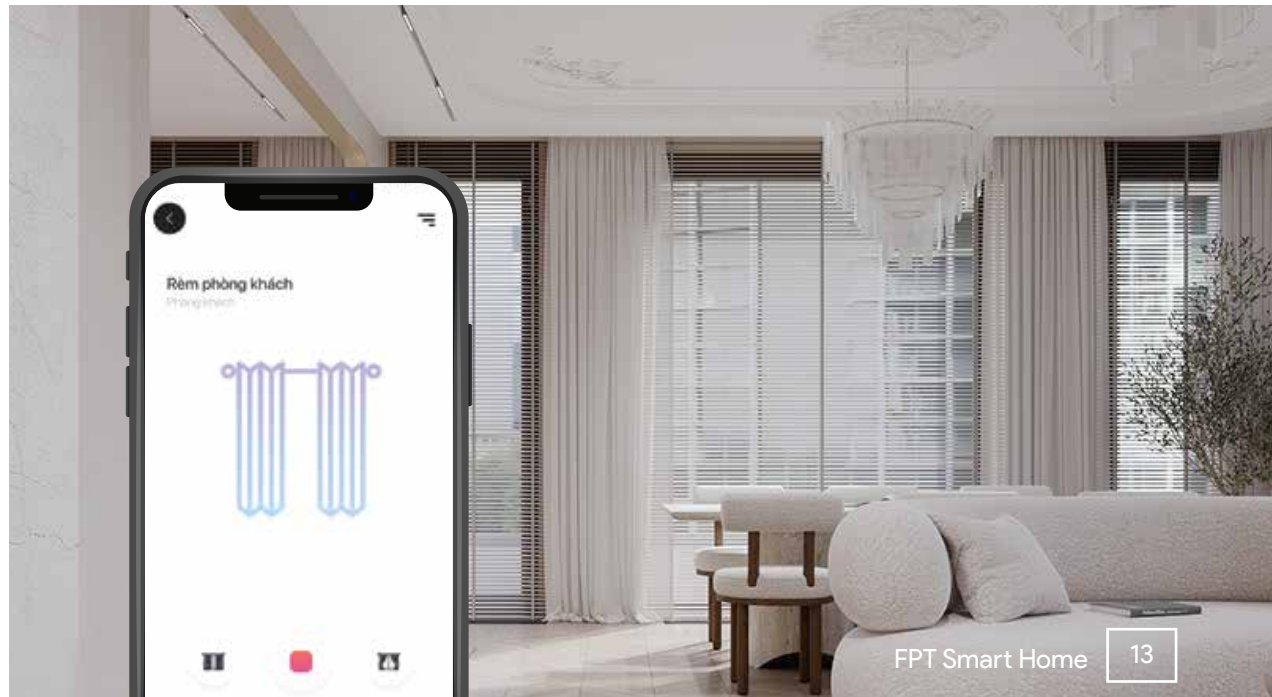

Điều khiển thiết bị gia dụng, điều hòa... bằng giọng nói tiếng Việt
Đóng mở rèm thông minh, lập lịch tự động theo thời gian thực

Giải Pháp An Ninh

Camera phát hiện người và cảnh báo qua điện thoại | Cảnh báo SOS
Cảm biến khói/ báo cháy | Mở cửa bằng nhận diện khuôn mặt
Mở khóa từ xa bằng smart phone hoặc giọng nói

Giải Pháp Truyền Hình

Mở kênh, phim bằng giọng nói | Các sự kiện thể thao độc quyền
Kho phim điện ảnh đặc sắc HBO Go | Kho nội dung giải trí

Giải pháp chiếu sáng thông minh

- Tự động bật đèn khi có chuyển động
- Bật/ tắt đèn bằng giọng nói Tiếng Việt
- Điều chỉnh cường độ ánh sáng và màu sắc theo lịch hẹn giờ
- Điều khiển linh hoạt theo nhóm hoặc riêng lẻ

Giải pháp an ninh thông minh

- Camera phát hiện người và gửi video cảnh báo
- Mở cửa bằng khuôn mặt hoặc từ xa qua điện thoại
- Nút bấm khẩn cấp để gửi cảnh báo hoặc thông báo đến người thân

Giải pháp truyền hình thông minh