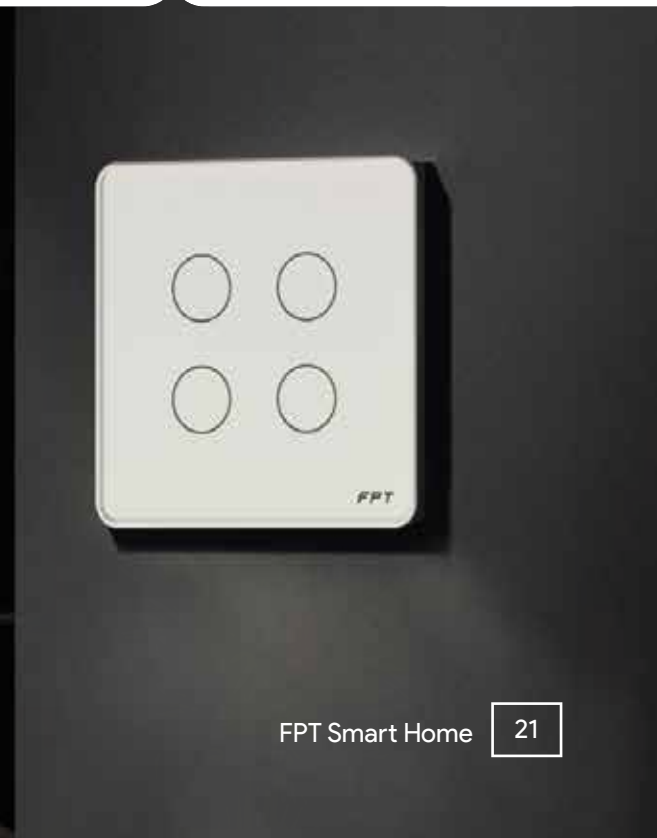

Công Tắc Cảm Ứng Thông Minh

Dùng điều khiển hệ thống ánh sáng hoặc các thiết bị điện. Mặt kính cường lực chống trầy, chống bám vân tay được thiết kế lõm ở các nút giúp thao tác trở nên sinh động mang lại cảm giác tinh tế và sang trọng

- Hỗ trợ bật/ tắt thiết bị đơn lẻ, nhóm, kịch bản theo thời gian thực
- Thông số: Điện áp: 220V - 50Hz, Công suất đầu ra mỗi nút 300W
- Kiểu dáng: vuông/ chữ nhật, Nhiệt độ hoạt động $-10^{\circ}\text{C} \div 50^{\circ}\text{C}$
- Kính cường lực chống xước, chống bám vân tay

Điều khiển giọng nói

Kết nối Bluetooth