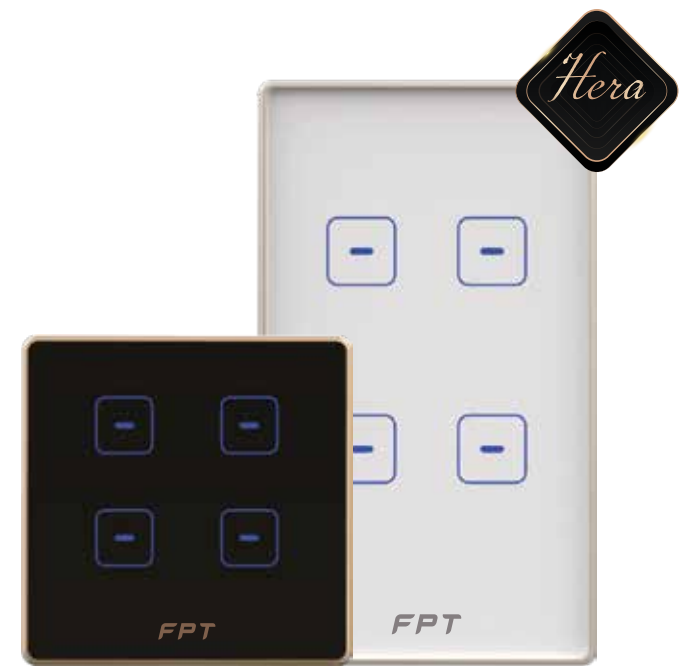

Công Tắc Cảm Ứng Thông Minh

Dùng điều khiển hệ thống ánh sáng hoặc các thiết bị điện. Mặt kính cường lực phẳng, viền nhôm với nhiều màu sắc đa dạng phù hợp với mọi không gian trong căn hộ

- Hỗ trợ bật/ tắt thiết bị điện đơn lẻ, nhóm, kịch bản theo thời gian thực
- Thông số: Điện áp: 220V - 50Hz, Công suất đầu ra mỗi nút 150W
- Kiểu dáng: vuông/ chữ nhật, Nhiệt độ hoạt động -10°C ÷ 50°C
- Kính cường lực chống xước, chống bám vân tay

Điều khiển giọng nói

Kết nối Zigbee