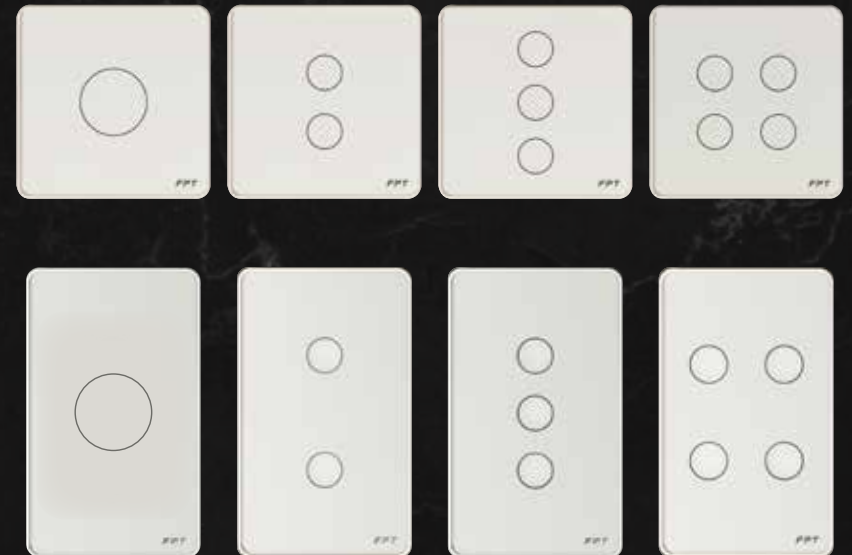

Điều khiển giọng nói

Kết nối WiFi

Hồng ngoại

LUXURY
IS IN EACH
DETAIL

Athena

PHANTOM BLACK

PHANTOM WHITE

Hera