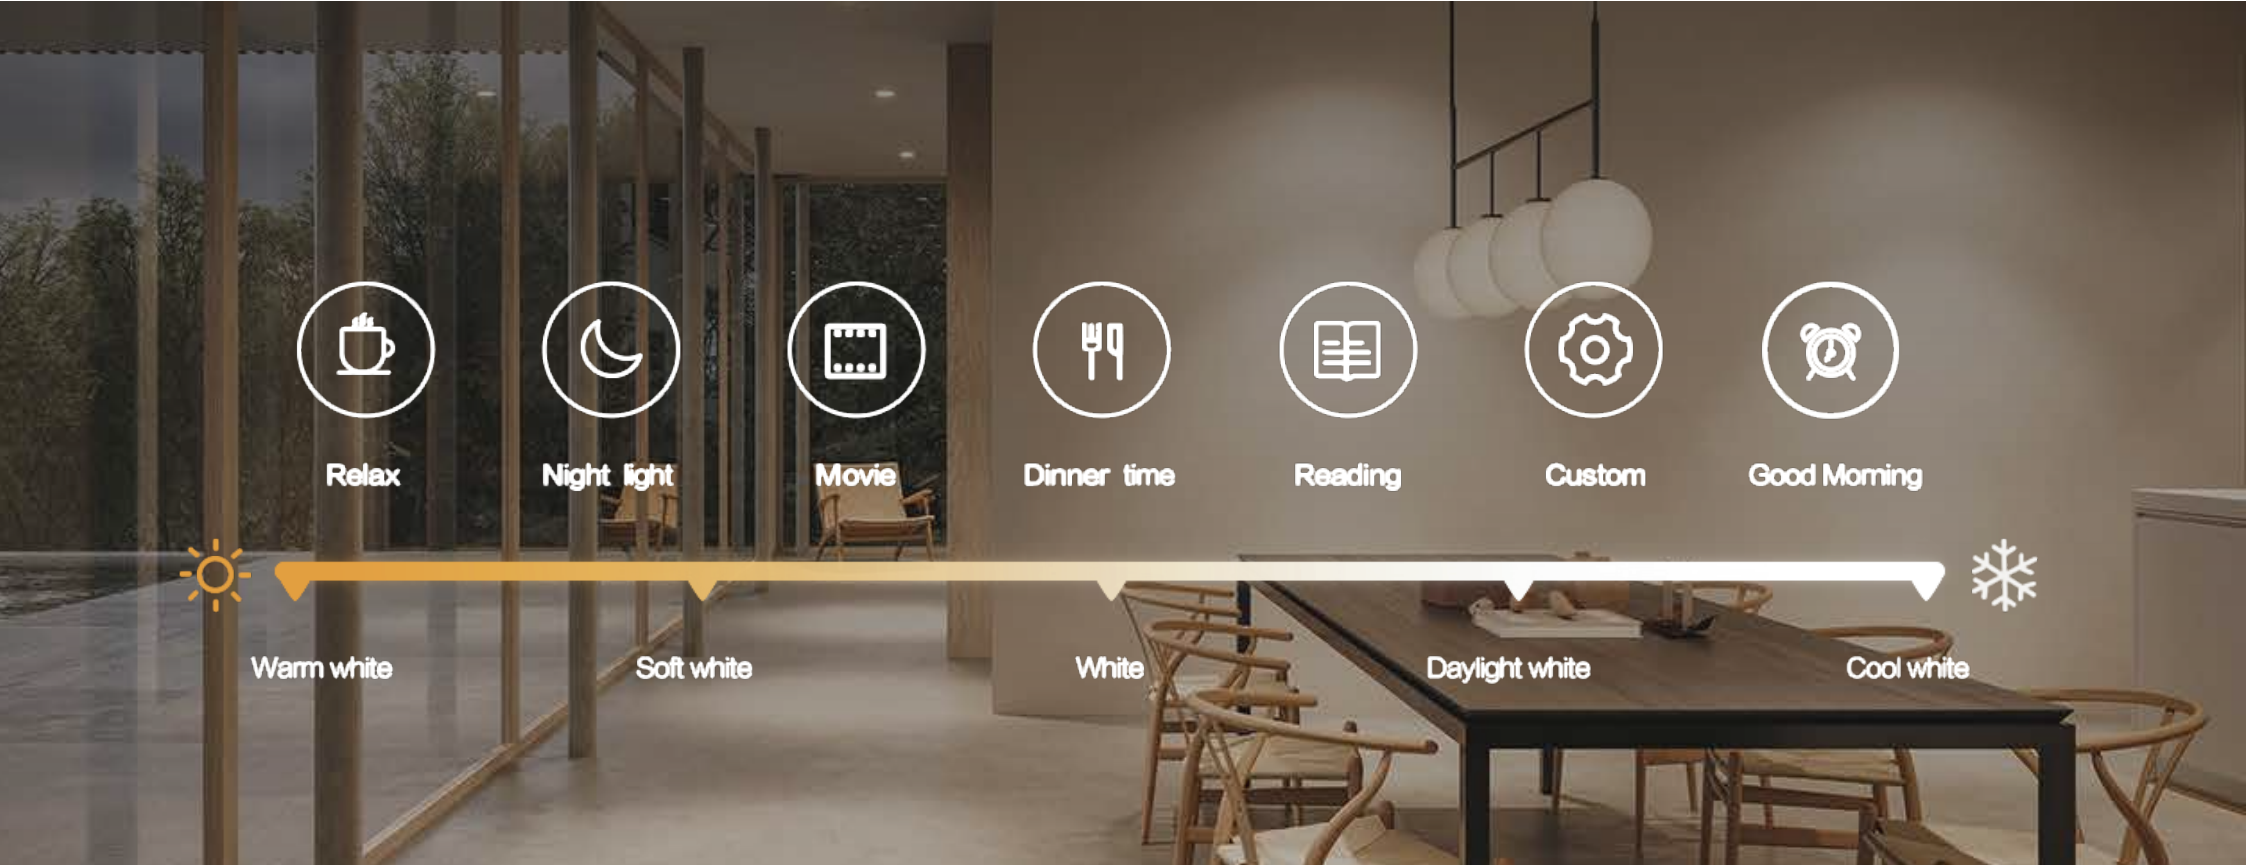

Giải Pháp Chiếu Sáng

Điều chỉnh cường độ ánh sáng và độ ấm ánh sáng tự động | Bật tắt theo nhóm
Tự động bật khi mở cửa hoặc có người | Hẹn giờ bật tắt | Điều khiển theo từng ngữ cảnh

Giải Pháp Điều Khiển

Điều khiển thiết bị gia dụng, điều hòa... bằng giọng nói tiếng Việt
Đóng mở rèm thông minh, lập lịch tự động theo thời gian thực

Giải Pháp An Ninh

Camera phát hiện người và cảnh báo qua điện thoại | Cảnh báo SOS
Cảm biến khói/ báo cháy | Mở cửa bằng nhận diện khuôn mặt
Mở khóa từ xa bằng smart phone hoặc giọng nói

Giải Pháp Truyền Hình

Mở kênh, phim bằng giọng nói | Các sự kiện thể thao độc quyền
Kho phim điện ảnh đặc sắc HBO Go | Kho nội dung giải trí

Giải pháp chiếu sáng thông minh

- Tự động bật đèn khi có chuyển động
- Bật/ tắt đèn bằng giọng nói Tiếng Việt
- Điều chỉnh cường độ ánh sáng và màu sắc theo lịch hẹn giờ
- Điều khiển linh hoạt theo nhóm hoặc riêng lẻ