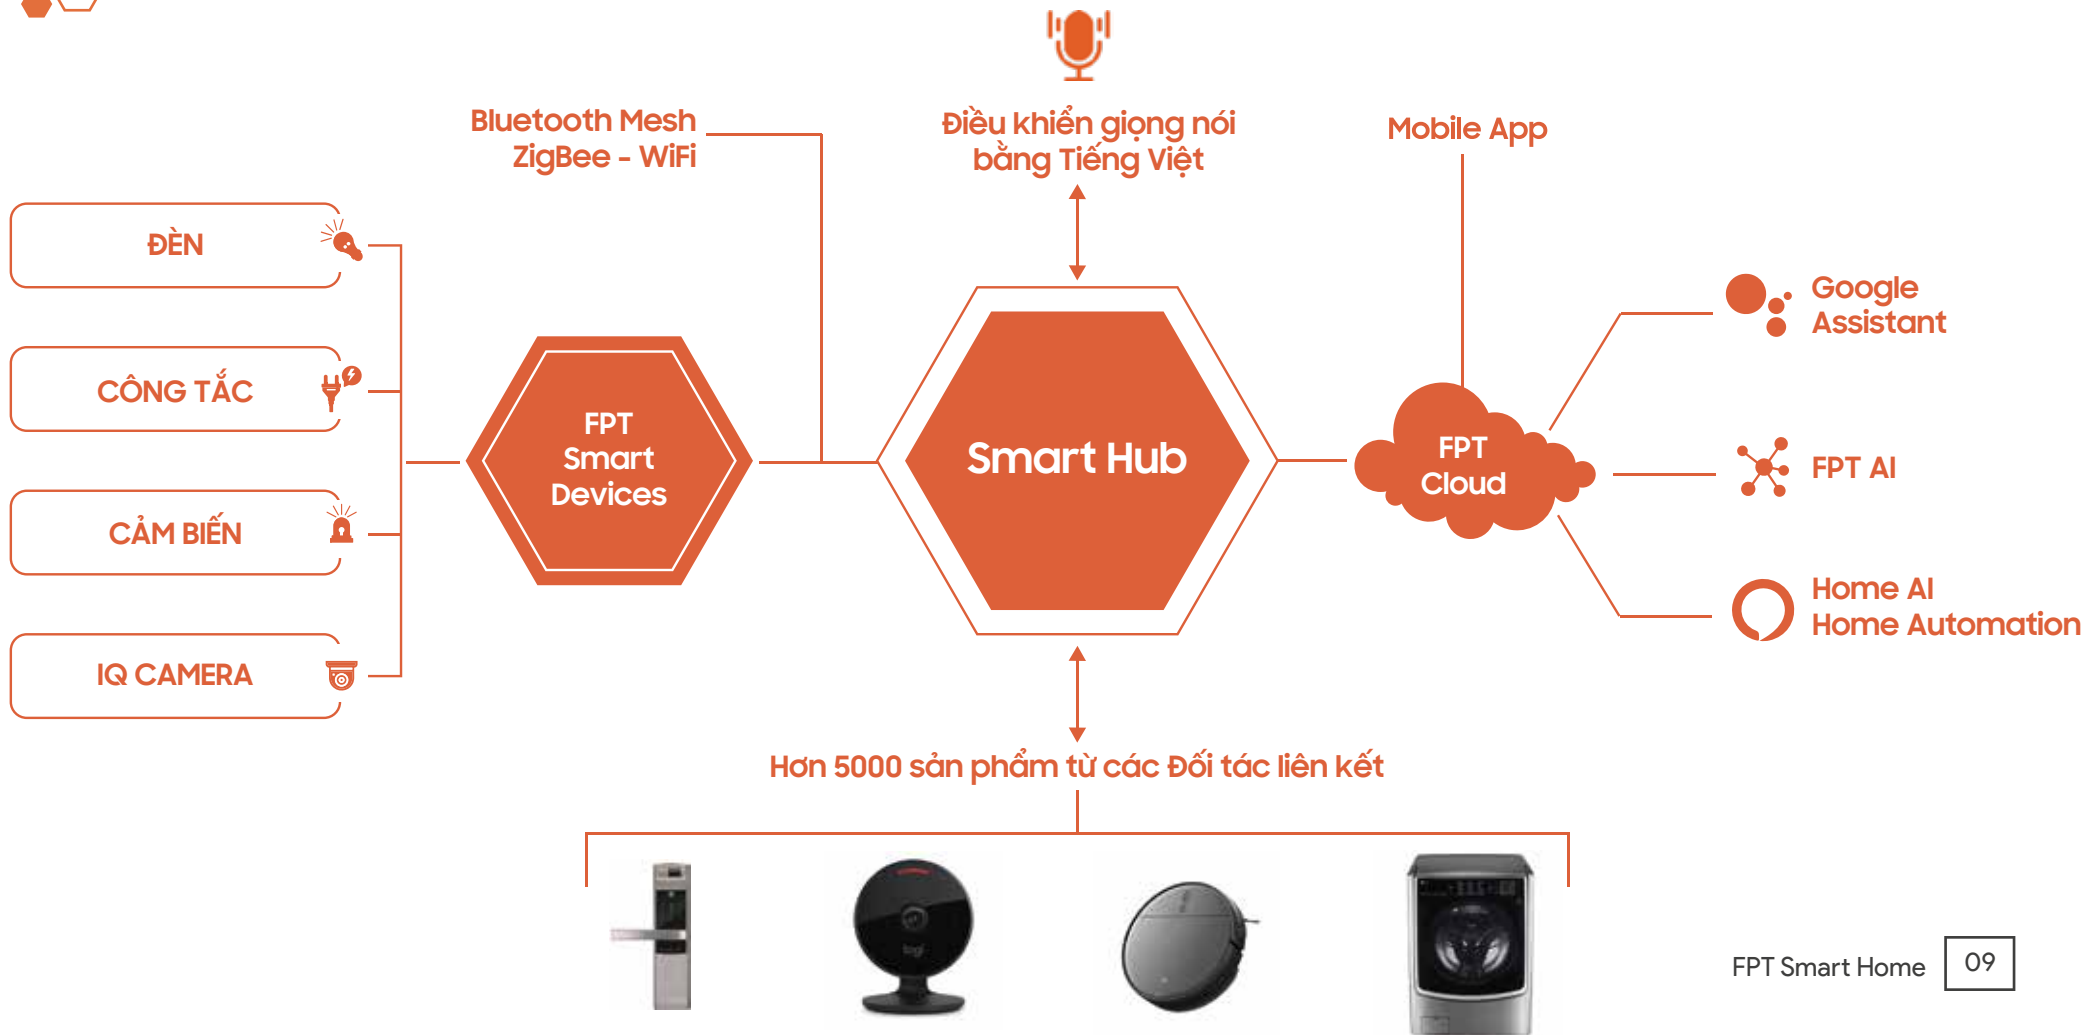

Ông LÊ TRỌNG ĐỨC

GIÁM ĐỐC FPT SMART HOME

OK Google, mở rèm cửa

FPT Smart Home

FPT Smart Home được FPT Telecom phát triển nhằm cung cấp giải pháp nhà thông minh một cách toàn diện. Chúng tôi mong muốn tạo nên một môi trường sống hiện đại, tiện nghi, thoải mái và phù hợp với từng hộ gia đình.

Với giao diện FPT Smart Home đơn giản và trực quan, người dùng chỉ cần ra lệnh bằng giọng nói tiếng Việt hoặc thông qua các kịch bản dựng sẵn là có thể điều khiển và thiết lập các chức năng cho ngôi nhà thông minh của mình.

Cấu trúc hệ thống FPT Smart Home

SMART HOME SOLUTION

Giải pháp Nhà ở Thông minh

FPT Smart Home mang đến mỗi gia đình không gian sống thông minh và hiện đại một cách toàn diện, từ những nhu cầu tiện nghi cơ bản cho đến các nhu cầu mang tính cá nhân hóa của từng thành viên trong gia đình. Giờ đây các thiết bị thông minh trong nhà có thể được điều khiển thông qua câu lệnh bằng tiếng Việt.

Điều khiển thiết bị gia dụng, điều hòa... bằng giọng nói tiếng Việt
Đóng mở rèm thông minh, lập lịch tự động theo thời gian thực

Giải Pháp An Ninh

Camera phát hiện người và cảnh báo qua điện thoại | Cảnh báo SOS
Cảm biến khói/ báo cháy | Mở cửa bằng nhận diện khuôn mặt
Mở khóa từ xa bằng smart phone hoặc giọng nói