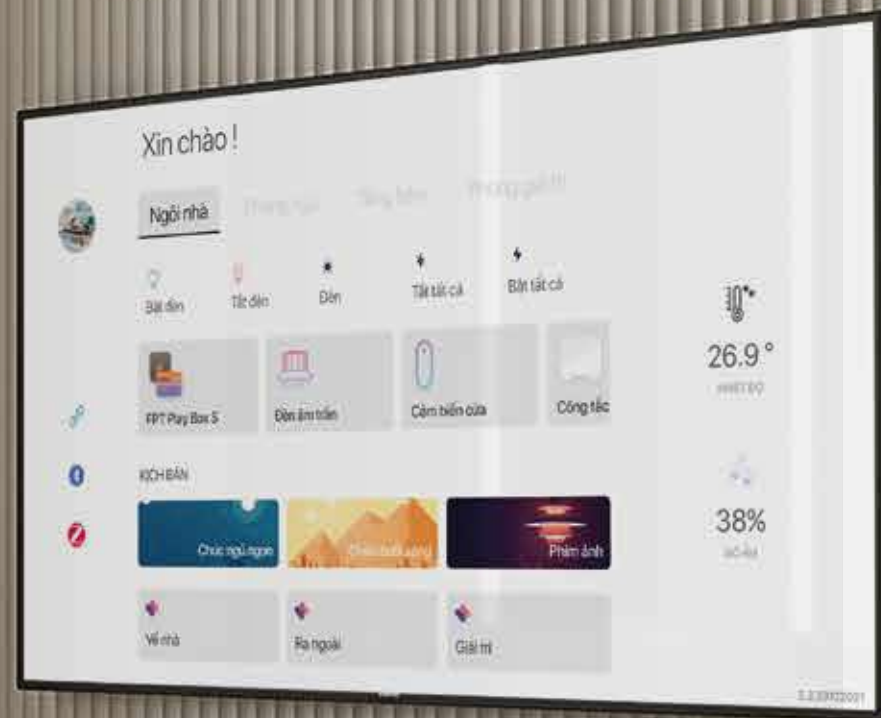

Ông LÊ TRỌNG ĐỨC

GIÁM ĐỐC FPT SMART HOME

OK Google, mở rèm cửa

FPT Smart Home

FPT Smart Home được FPT Telecom phát triển nhằm cung cấp giải pháp nhà thông minh một cách toàn diện. Chúng tôi mong muốn tạo nên một môi trường sống hiện đại, tiện nghi, thoải mái và phù hợp với từng hộ gia đình.

Với giao diện FPT Smart Home đơn giản và trực quan, người dùng chỉ cần ra lệnh bằng giọng nói tiếng Việt hoặc thông qua các kịch bản dựng sẵn là có thể điều khiển và thiết lập các chức năng cho ngôi nhà thông minh của mình.