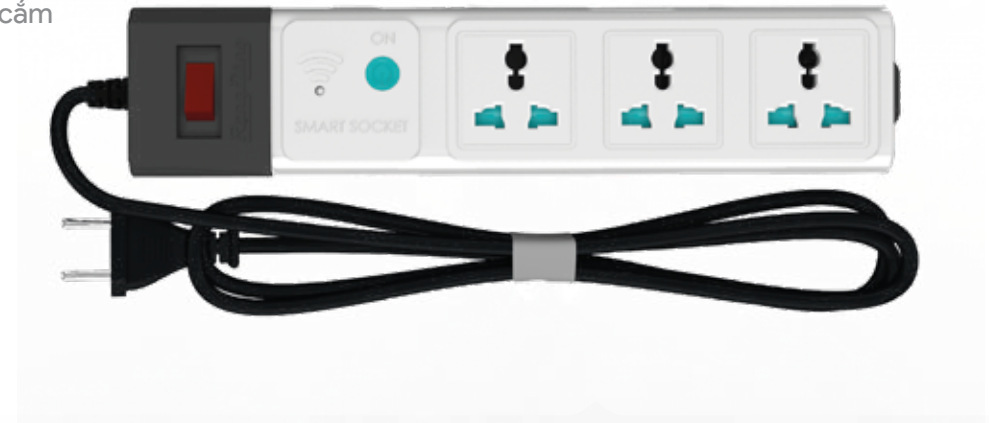

Kết nối Bluetooth

Ổ Cắm Thông Minh

Thiết bị chuyển đổi ổ cắm thường thành ổ cắm thông minh

- Nhỏ gọn, an toàn cao, dễ dàng lắp đặt, có đèn báo theo trạng thái
- Thông số: Điện áp: 220V-50Hz, Dòng điện: 16A, Công suất: 3500W
- Chịu xung sét: 0.5kV, Nhiệt độ hoạt động: $-10 \div 45^{\circ}\text{C}$, Số lần bật tắt 100.000 lần
- Kích thước : (63 x 44 x 49) mm

Điều khiển giọng nói

Kết nối Bluetooth

Ổ Cắm Dài Thông Minh

Thiết bị chuyển đổi ổ cắm thường thành ổ cắm thông minh

- Dây điện dài 3m/5m, có đèn báo cấp nguồn, bật tắt riêng lẻ hoặc toàn bộ ổ cắm
- Thông số: Điện áp 220V-50Hz, Dòng điện: 10A, Công suất: 2500W
- Chịu xung sét: 6 kV, Nhiệt độ hoạt động: -10°C ÷ 50°C
- Kích thước : (63x44x49) mm, Số lần bật tắt 100.000 lần

Điều khiển giọng nói

Kết nối Bluetooth

FPT Camera IQ

Thiết bị giám sát an ninh ngôi nhà của bạn 24/7. Phát hiện người và vật, gửi thông báo tới người dùng theo thời gian thực

- An toàn, bảo mật tuyệt đối. Lưu trữ đám mây tới 7 ngày và cho phép xem lại chất lượng cao Full HD
- Thông số: Nguồn cấp: DC 12V-1A hoặc PoE, Chuẩn kết nối: Wifi/ LAN
- Cảm biến hình ảnh 1/ 2.8" Sony IMX307, Tốc độ khung hình H.264/ H.264+/ H265
- Tiêu chuẩn kháng nước, bụi IP66